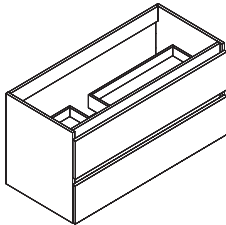

150 x 50 cm · 35h

SMART Technical Information

MUEBLE SMART · SMART DRAWER UNIT

 Lacado blanco
White lacquered

61 x 50 cm · 55h

80 x 50 cm · 34,5h

80 x 50 cm · 55h

110 x 50 cm · 34,5h
Derecha · Right

110 x 50 cm · 55h
Derecha · Right

110 x 50 cm · 34,5h
Izquierda · Left

110 x 50 cm · 55h
Izquierda · Left

150 x 50 cm · 34,5h

150 x 50 cm · 55h

SLOPE TF Technical Information

PLATO DE DUCHA SLOPE SLOPE SHOWER TRAY