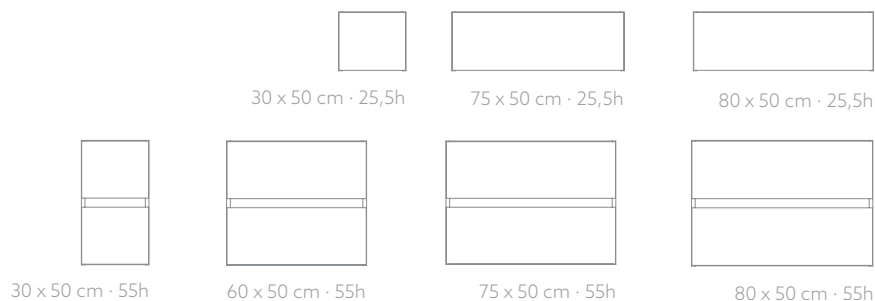

Los muebles de la colección Natural están disponibles para ser instalados bajo encimera y suspendidos en cuatro ancho diferentes (30, 60, 75 y 80cm) y en dos alturas, con profundidad de 50 cm, y para una mejor experiencia disponen de cierre suave gracias a sus guías softclose. Además están disponibles en los acabados Roble y Nogal. La serie NATURAL se completa con una columna y con una balda que se incorpora en el espejo.

Any space can be taken advantage of with Natural storage units. Everything necessary for everyday use of the bathroom can be stored, with the warmth of wood. They allow different combinations which can cover needs and give the bathroom a personal appearance. It is a system which allows the best solution to be found for any situation.

The units of the Natural collection are available for installation under the countertop and suspended installation in four different widths (30, 60, 75 and 80cm) and in two heights, with a depth of 50cm, and for a better experience they have a soft close thanks to the softclose guides. Additionally, they are available in Oak and Walnut finishes. The NATURAL series is completed with a column and shelf, incorporated in the mirror.

**BAJO ENCIMERA
UNDER COUNTERTOP**