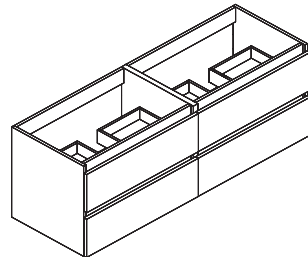

110 x 50 cm · 55h
Derecha · Right

110 x 50 cm · 34,5h
Izquierda · Left

110 x 50 cm · 55h
Izquierda · Left

150 x 50 cm · 34,5h

150 x 50 cm · 55h

SLOPE TF Technical Information

PLATO DE DUCHA SLOPE SLOPE SHOWER TRAY