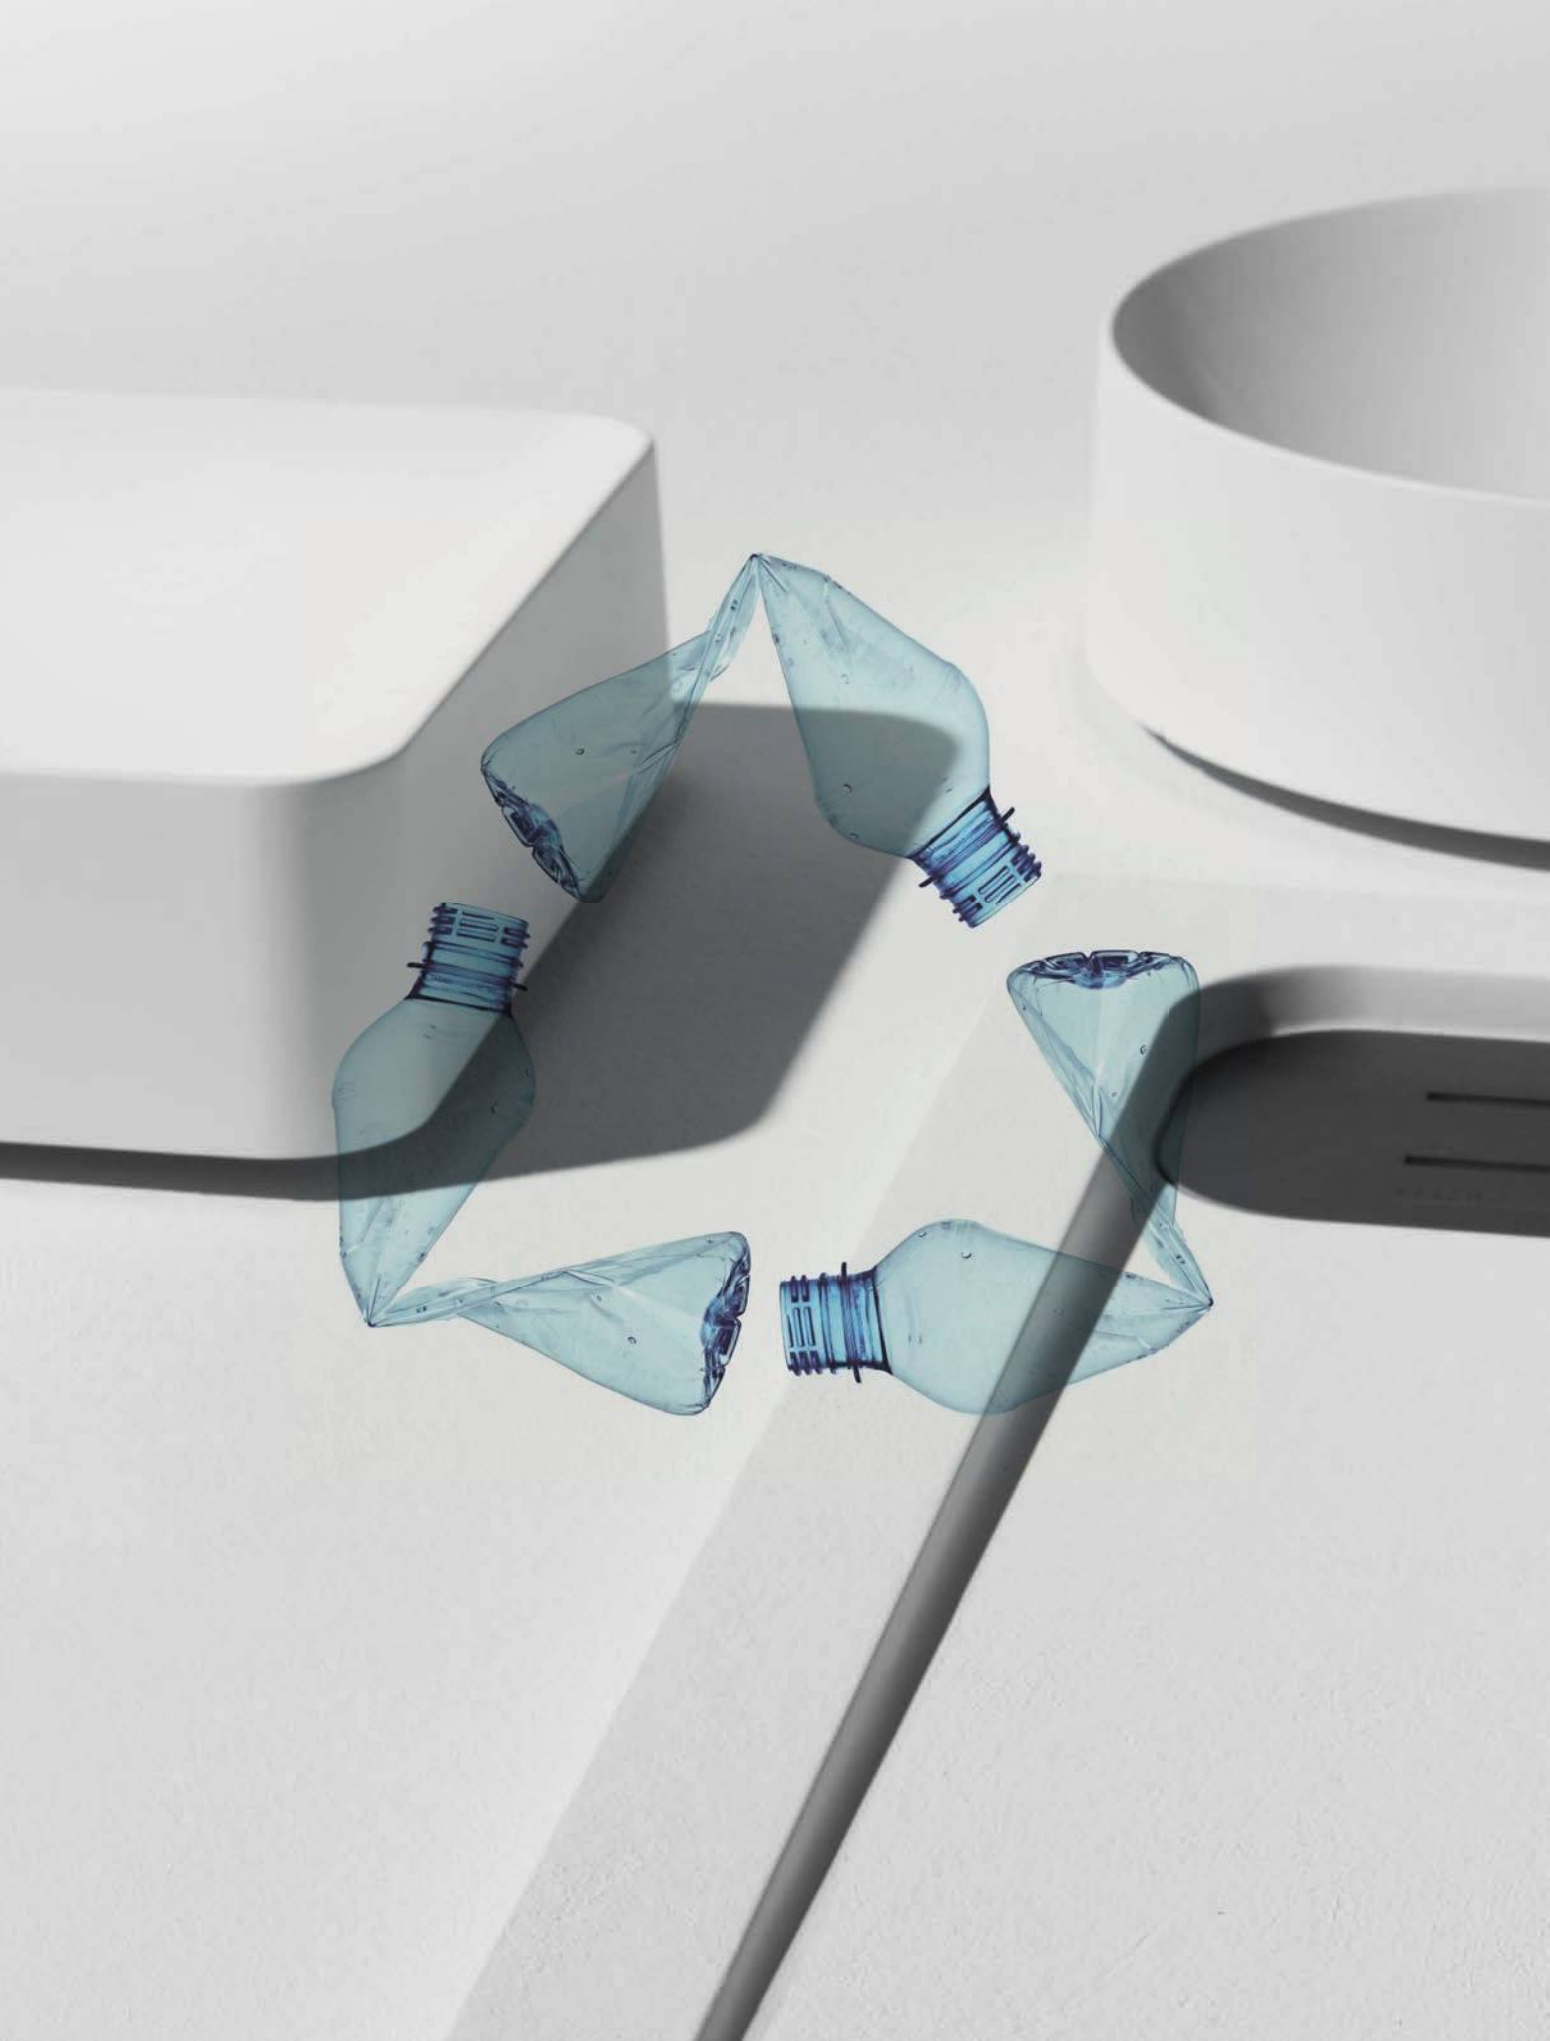

Arising from the commitment to developing sustainable, durable materials and products which promote the circular economy, Krion Shell® has been created, a material which combines sustainability, functionality and design.

KRION SHELL®

Krion Shell® es un Engineered Mineral Composite desarrollado internamente por Krion, compuesto de dos partes. Un cuerpo estructural formado por minerales unidos con Eco Resina, y una capa externa sólida y homogénea compuesta de trihidrato de alúmina y pigmento.